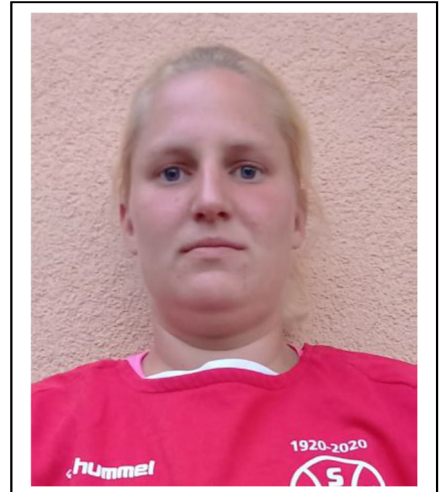

Ihr gefällt an ihrer Mannschaft: *der starke Zusammenhalt*

Ihre Meinung zur Regionsoberliga: *ist super*

Ihr Saisonziel: *Das Beste rausholen und dabei Spaß haben.*

**Evelyn Herrlich trägt
die Rückennummer 36**