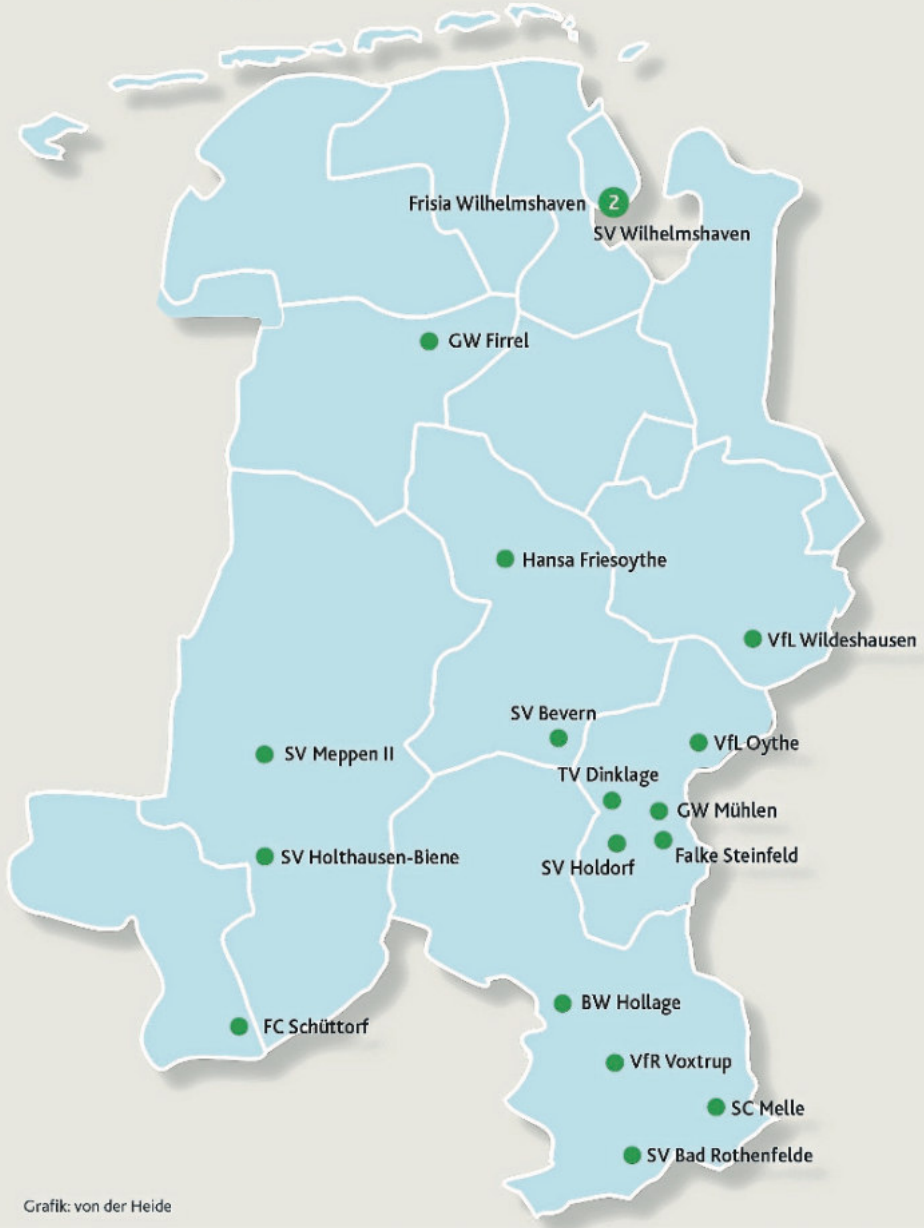

FUSSBALL: 1. HERREN

SV HOLDORF E.V. VON 1920

Landesliga 2022/23

Grafik: von der Heide

(Quelle: Oldenburgische Volkszeitung)

Holdorfer VIEHHADEL

Mühlenbachstraße 40 · 49451 Holdorf
Tel. 0 54 94 / 81 32 o. Mobil 0170 / 557 23 13
www.holdorfer-viehhandel.de